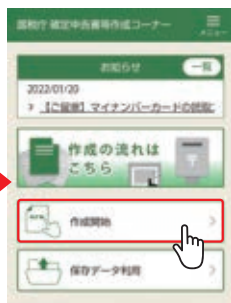

宛先 〒270-2265 松戸市常盤平陣屋前11-7 ㈱エムズジャパン「月刊ハロー」2月号プレゼント係 E-mail:info@msjp.co.jp FAX:047-311-7200
※ご記入いただいた個人情報は、プレゼント商品等の発送にのみ使用いたします。他の目的には使用いたしません。また、皆様のご意見はより良い誌面作りに役立たせていただきます。
※尚、ご応募は一世帯で一枚までとさせていただきます、それ以外は無効とさせていただきます。

とっても便利な♪ **自動計算・自動入力・自宅から!**
確定申告はスマホからがおすすめです!

「確定申告書等作成コーナー」へアクセス

対応ブラウザを確認

iPhoneの方
Safari
サファリ

Androidの方
Chrome
クローム

※上記以外のブラウザでアクセスすると、エラーが表示されて次の画面へ進むことができませんので、ご注意ください。

お問合せ
松戸税務署
個人課税第1部門
☎047-363-1171
※自動音声案内にしたがって「2」を選択してください。

Hello! 各店共通
クーポン券
2
クーポンの有効期限が延長されている場合、2月末日まで

CEREMONY SUGIURA セレモニースギウラ

家族葬 専用ホール

緑ヶ丘ホール

家族葬・小規模葬・一般葬 他
宗旨・宗派を問わず、上記のご葬儀に対応させていただきます。

〒271-0074 千葉県松戸市緑ヶ丘1-40 お見積り無料 上本郷駅より徒歩約8分

株式会社 杉浦葬儀店 TEL.047-362-4142
https://www.sugiuarasougi.com