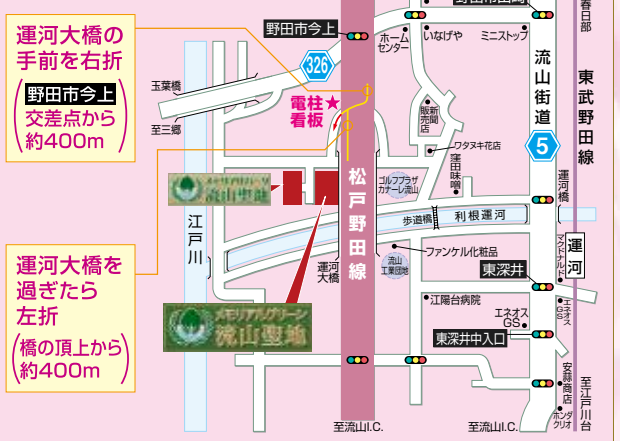

## 現地案内図

★この電柱看板を  
目印にご来園ください。

現地案内図をご参照の上、  
お気をつけてご来園ください。

## 先着順受付

今回販売数 **300基**

※先着順で受付をさせていただきますので、完売の際はご容赦ください。  
※場所の指定はできませんので、あらかじめご了承ください。

ご来園の際、道に迷ったら ☎04-7178-2377 まで  
お気軽にお問い合わせください。

**東武野田線「運河駅」よりタクシー代無料!**

電車で現地へお越しの際は、「運河駅」よりタクシーをご利用ください。  
領収書をご持参いただければ、現地にて係員がご精算いたします。

## 周辺拡大図

運河大橋の  
手前を右折  
(野田市今上  
交差点から  
約400m)

運河大橋を  
過ぎたら  
左折  
(橋の頂上から  
約400m)