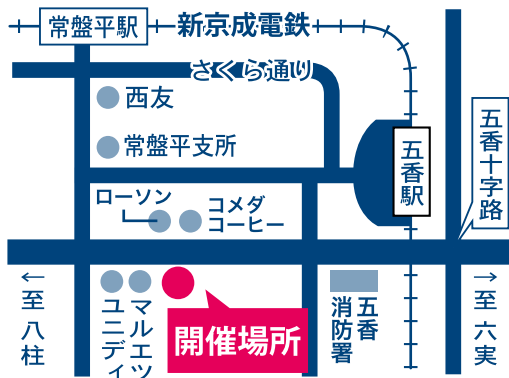

問合せ 株式会社 **杉浦葬儀店** TEL.047-362-4142
<https://www.sugiurasougi.com>

Halbi 各店共通
クーポン券
 4
 クーポンの有効期限が記載されていない場合は、4月末日まで

外壁塗装祭り & リフォーム祭り

見積り無料
SALE

駐車場有り
3台まで駐車できます。
満車時はお近くの駐車場をご利用ください。

4/15(土)・16(日)

開催時間 10:00～17:00

- 塗装・リフォームの相談・見積り無料
- 補助金を活用したリフォームプラン作成
- 2級建築士による中古住宅リノベーション相談
- 塗装のカラーシミュレーション無料

建築図面をお持ちいただくと、より詳しくご相談いただけます。

こんなリフォーム相談ができます！

- 屋根外壁塗装
- カバー工法
- 雨漏り・漏水
- シロアリ防蟻
- キッチン、お風呂、トイレ、洗面、給湯器交換などのリフォーム
- 間取り変更
- 庭・エクステリア
- 太陽光発電
- 玄関・ドア
- 家の修理・修繕
- フルリノベーション
- 和室を洋室に
- 壁紙・床

開催場所

ヤマモトホールディングス(プロタイムズ松戸店)
住所: 松戸市牧の原2-32

公共交通機関をご利用の方

新京成電鉄、五香駅または八柱駅下車

【五香駅】 徒歩15分(五香消防署の通り)

【八柱駅】 松戸新京成バス(牧の原団地行き)
牧の原団地で下車して約3分

楽しい企画満載の

2日間!