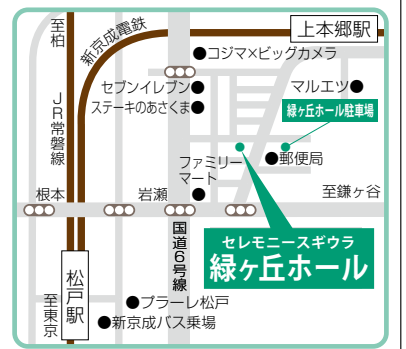

【問合せ先】松戸税務署 Tel.047-363-1171 ※自動音声案内にしたがって「2」を選択してください。

**家族葬
専用ホール**

CEREMONY SUGIURA セレモニースギウラ

緑ヶ丘ホール

家族葬・小規模葬・一般葬 他
 宗旨・宗派を問わず、上記のご葬儀に対応させていただきます。

創業115年
 地元に根ざした
 セレモニーホール

〒271-0074 千葉県松戸市緑ヶ丘1-40 **お見積り無料** 上本郷駅より徒歩約8分

問合せ 株式会社 **杉浦葬儀店** TEL.047-362-4142
<https://www.sugiurasougi.com>

Halbi 各店共通
クーポン券
 4
 クーポンの有効期限が記載されていない場合は、4月末日まで

外壁塗装祭り & リフォーム祭り

見積り無料
SALE

駐車場有り
3台まで駐車できます。
満車時はお近くの駐車場をご利用ください。

4/15(土)・16(日)

開催時間 10:00～17:00