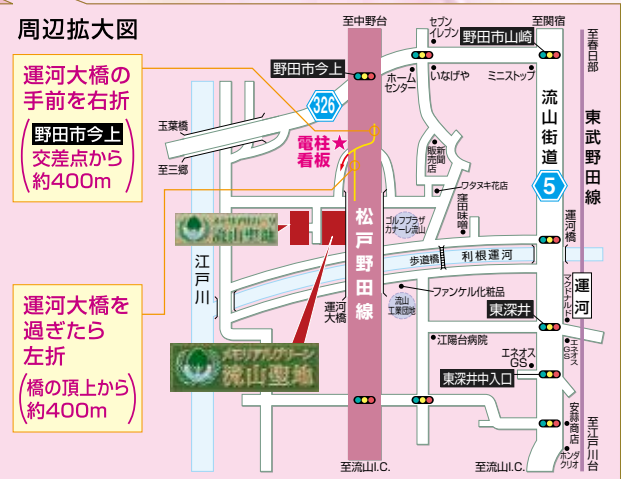

現地案内図

先着順受付

今回販売数 **300基**

※先着順で受付をさせていただきますので、完売の際はご容赦ください。  
※場所の指定はできませんので、あらかじめご了承ください。

ご来園の際、道に迷ったら ☎04-7178-2377 まで  
お気軽にお問い合わせください。

**東武野田線「運河駅」よりタクシー代無料!**

電車で現地へお越しの際は、「運河駅」よりタクシーをご利用ください。  
領収書をご持参いただければ、現地にて係員がご精算いたします。

★この電柱看板を  
目印にご来園ください。

現地案内図をご参照の上、  
お気をつけてご来園ください。

■メモリアルグリーン流山聖地概要  
●所在地/千葉県流山市西深井1118番地 ●総面積/15,008.71㎡ ●公園プレート葬総基数/1,000基 ●公園プレート葬今回販売数/300基 ●供養料/1基(2名)・300,000円及び1基(3名)・600,000円の2種(それぞれ2段埋葬にした場合でも供養料の追加はございません) ●年間管理料はかかりません ●宗教不問 ●施設/管理棟、休憩所、法要施設、駐車場、水場、トイレ他 ●管理・事業主体/宗教法人 浄観寺(管理事務所)住所/千葉県流山市西深井1118番地・電話/04-7178-2377 ●許可番号/流山市指令第986号