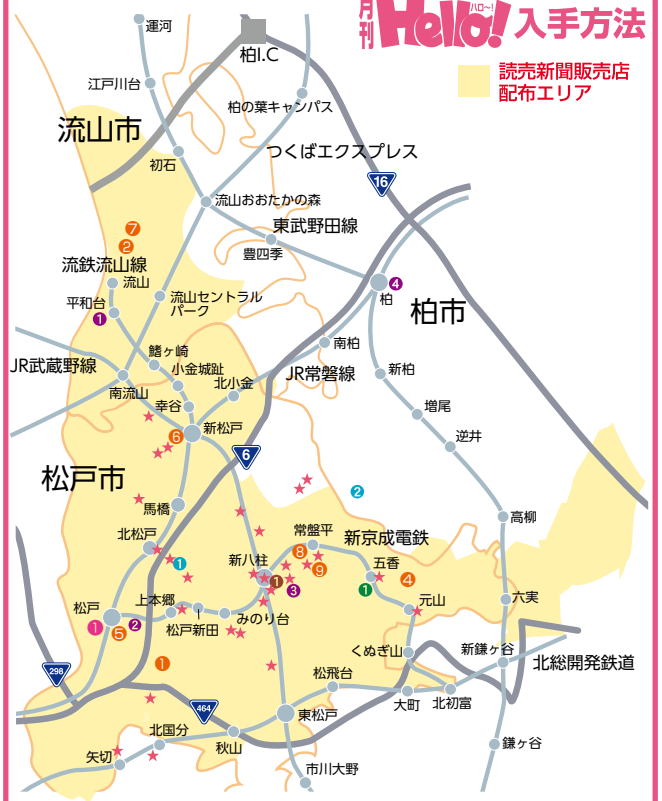

CONTENTS

月刊Hello! 10〜! まつど あなたの街の情報誌 2023.7 Vol.279

6 自分らしさ大切に! あなたの美と健康を引き出すお店特集!

- 10 グルメ
- 12 ヘルス&ビューティー
- 13 狙うは全国制覇!行くぞ甲子園!専修大学松戸高校野球部
- 14 バラエティー
- 17 50代から始めました!自転車で行こう!
- 18 徳川文武の「太平洋から見える日本」
- 19 日本全国お取り寄せグルメ特集 山梨編
- 19 ワンちゃん猫ちゃん里親物語
- 24 求人
- 25 インフォメーション
- 29 プレゼント

クーポン券をご利用の方へ

- ●有効期限が明記されていない場合、7月末日まで有効となります。
- ●本誌掲載店のうち、クーポンサービスの内容が明記されている店舗でご利用になります。
- ●クーポン券は切り取って使用時にお渡ください。
- ●他のクーポン券・サービス券との併用はできません。
- ●有効期限・サービス内容は店舗により異なりますので、必ずご確認ください。
- ●1回で複数枚数の利用はできません。

嬉しいお便りが届いています!

- **肉匠 源蔵**
  月曜日の特売日や29日(肉の日)はお買い得なので必ず行っています!
  →29日は混雑がすごいですね。店の外まで行列ができています。
- **コーヒーハウス たかなし**
  チーズケーキセットを注文しました。大変美味しかったです。
  →美味しいケーキとコーヒー…優雅なひととき! 私も今度食べてみたい!
- **ヤマモトホールディングス プロタイムズ松戸店**
  外壁塗装の市民講座を機に築20年目の外壁・屋根のメンテナンスをお願いしました。アフターケアも充実しているようで満足しています。
  →松戸で長く営業されている企業ですので、安心してお任せできます!
- **絵本に込めた願い**
  ・全ての生き物は「生かされている」ことに改めて感謝の思いを痛感します。
  ・定年後に信念と情熱をもって紙芝居をされている姿がステキです。
  →その他、数多くの感想をいただきました。ありがとうございます。

ほか、多数のご感想をいただいています! みなさんもどしどしご感想をお寄せください! 宛先は、P.29プレゼントコーナーをご覧ください。

月刊Hello! 10〜! 入手方法

1 最寄りの読売新聞販売店よりお届け (15店舗)

- ・松戸店・松飛台くめぎ山店・六美店・北小金店・稔台店・常盤平店・金ヶ作五香店
- ・新松戸店・新松戸北部店・松戸駅東店・東松戸店・北松戸八ヶ崎店・上本郷店
- ・流山店・南流山店

読売新聞各販売店は「月刊10〜!」を応援しています。

2 広告掲載店等の店内設置ボックス他約100ヶ所に設置

流山北部公民館/流山初石公民館/南流山センター/流山東部公民館/イオン北小金店/聖徳大学/東葛ベッパ/流山商工会議所/松戸商工会議所/森のホール21/湯楽の里/らんらん倶楽部/流山駅など、約100ヶ所

3 「月刊10〜!」専用ラック

- 1 キテミテマツド 1F・3F
- 2 ハローマート (1北松戸店 2南増尾店)
- 3 マツモトキョシ
- 4 マツモトキョシ八柱駅前店
- 5 イトーヨーカドー (1流山店 2松戸店 3八柱店 4柏店)
- 6 ザ・プライス五香店
- 7 松戸南部市場内
- 8 流山市役所
- 9 五香病院
- 10 新東京病院
- 11 新松戸中央総合病院
- 12 流山市文化会館
- 13 常盤平ボウリングセンター
- 14 西友常盤平店内学友堂

★他多数

松戸駅西口徒歩約3分
ショッピングモール

KITEMITE MATSUDOからのお知らせ

B1F・10Fに飲食店舗がNEWOPEN!

● B1F 5/29(月) OPEN ●

肉匠
みちば

現代の名工「道場六三郎」の技と味を学び、同氏から「うまい!」の一言を獲得した匠のレシピを使った商品をたくさん揃えた、他のどこにもない唯一無二の焼肉店です。

営業時間 11:00~22:00

● 10F フードコート内 6/1(木) OPEN ●

はやさか

九十九里で大人気の「はやさか」がキテミテマツドにOPEN。柔らかなジュシーなハンバーグが看板メニューで、その他定食メニューも豊富にご用意しております。

営業時間 【日~木】11:00~20:00【金土祝前日】11:00~21:00

キテミテマツド
公式

HP