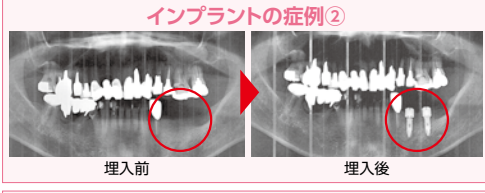

八柱 ハットする歯の話 インプラント編 Vol.246

埋入前

埋入後

ご来院・ご相談は無料です。
ご相談・お問合せは、歯科衛生士 中村まで

各種カード・ローンの相談も取り扱っております。
詳細はお問い合わせ下さい。

やばしら歯科 駅ビル診療所・愛育会ビル

☎047-384-4182

- ■松戸市日暮1-1-2 新京成八柱駅ビル2F
- ■松戸市日暮1-5-8 愛育会ビル2F (☎047-385-3591)
- ■営業 9時～22時(土曜18時迄) ※12時30分～14時はお昼休み
- ■日曜 9時～12時、14時～18時
- ■FAX 047-384-4756 ■yabashira@j-dot.com

八ヶ崎 慢性的な肩こり・腰痛・足や腕の痛みやしびれ、もうよくならないと諦めていませんか？

今まで多くの病院や施術院に通って、その場合は少し楽になるけどまたすぐ症状が出たり、通い続けてもなかなか良くならなかったり、お医者様や施術者から「原因不明」や「年だからしょうがない」と言われてしまい、痛みと一生付き合っていくものとしてよくなることを諦めてしまっ
てはいませんか？

私達の体起こる多くの慢性的な症状

その原因は、年や体格のせいではなく、そのほとんどが皆さんの「生活環境」の中にある。杉浦整体院さんでは、問診・視診・触診をすることで皆さんの生活環境を把握し、問題点を伝え、それに沿った施術や日常生活の指導により症状の改善を行います。慢性的な症状でお悩みの方、是非ご連絡してみてください。

メニュー

整体コース 60分
初回 **1,000円** + 施術料 **5,000円**
(ハロ〜クーポンで初回3,000円に)

クイック整体コース 20分 2,000円

バランス矯正体操教室 会費1ヶ月(月4回) 3,000円
(場所:小倉・南増尾・八ヶ崎 ※無料体験あり)

**トライアングルボディ
バランス(杉浦整体院)**
☎047-346-6724

- ■松戸市八ヶ崎5-2-2
- ■受付時間: 9時～12時、14時～19時
- ■定休 日曜・祝日
- http://tbsugiurasetai.web.fc2.com
- ■駐車場あり ※要予約

月刊ハロ〜クーポン
杉浦整体院

**整体コース
60分 6,000円 ↓
初回 3,000円**

有効期限 7月末日

巻爪の痛み、ガマンしていませんか？ 国内国際特許取得の技術「ペディグラス」で悩みを解決!

**巻爪専門店
巻爪プロ**

①無痛で美しい仕上がり ②爪にもやさしい
③どんな巻き爪も補正 ④再発しにくい

指1本1回の料金 **5,500円～17,600円**

巻爪専門店 巻爪プロ
☎047-711-8378

松戸市松戸1808-4 シヤイン松戸102
営業時間: 10時～17時
定休日: 日・祝、他不定休
※キテミテマツドより徒歩1分
※完全予約制

巻爪プロでは「ペディグラス」という国内特許取得済みの補正器具を使用(特許第3393865号)。ペディグラスは、痛みは伴わない上、器具の装着もほとんど目立たない美しい仕上がりで、爪を傷めることもなく、再発もしにくいなど、画期的な技術です。ペディグラス・テクノロジーは1日でその痛みから解放されます。巻き爪の程度により施術終了までの回数は異なりますが、月に1度の施術のみで改善していくことができます。

◆月刊ハロ〜!特典◆
**カウンセリング
無料**

オーナーの宮島さん
「お気軽にご相談ください」
カウンセリングを受けて頂いた方
爪やすりプレゼント