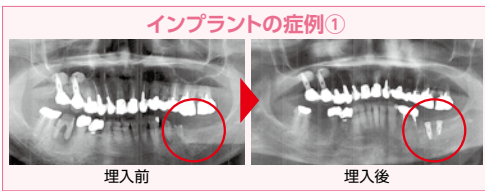

八柱 ハットする歯の話 インプラント編 Vol.246