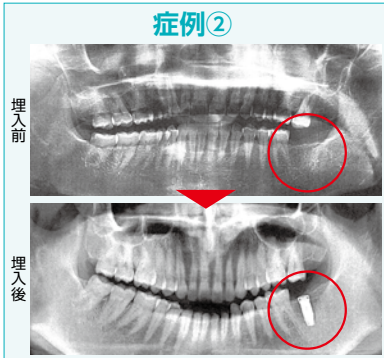

松戸駅西口
徒歩1分!

Halbi! 各店共通
クーポン券
クーポンの有効期限が記載されていない場合は9月末日まで

症例①

症例②

今回は2つの症例を紹介いたします。症例①左下小白歯部1本・大白歯部2本埋入。症例②左下大白歯部1本埋入。2例とも咬み合わせで大事な部位となります。上部構造(さし歯)が入る事によって自分の歯と同じように咬めるようになります。写真の赤い丸が埋入部位です。材料・技術の進歩によりインプラント可能な症例が多くなっています。詳細はお気軽にお問い合わせ下さい。