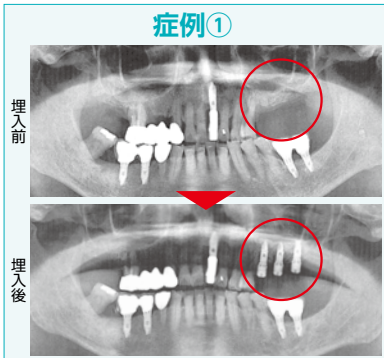

松戸駅西口
徒歩1分!

Halbi! 各店共通
クーポン券
クーポンの有効期限が記載されていない場合は9月末日まで

症例①

症例②

今回は2つの症例を紹介いたします。症例①左下小白歯部1本・大白歯部2本埋入。症例②左下大白歯部1本埋入。2例とも咬み合わせで大事な部位となります。上部構造(さし歯)が入る事によって自分の歯と同じように咬めるようになります。写真の赤い丸が埋入部位です。材料・技術の進歩によりインプラント可能な症例が多くなっています。詳細はお気軽にお問い合わせ下さい。