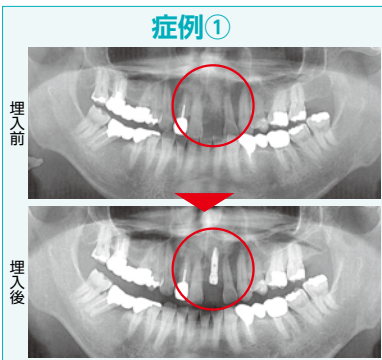

各種保険 取り扱い

北総線秋山駅より徒歩3分

Letters

先月娘に2人目の子供、女の子が誕生しました。何と私と同じ誕生日です。孫を抱きながら絆を感じ、平穏で幸福な人生をただ祈るだけです。松戸市常盤平丁さん69歳

八柱 ハットする歯の話 インプラント編 Vol.248

今回はインプラントの中でも難症例とされている、上顎の2症例を紹介致します。症例①上顎前歯部1本、症例②上顎臼歯部3本を埋入しました。症例①は隣の在歯の削合や義歯部分入れ歯ではなく欠損部だけを修復したいとの事でインプラントを埋入しました。写真の赤い丸が埋入部位です。材料・技術の進歩によりインプラント可能な症例が多くなっています。詳細はお気軽にお問い合わせ下さい。