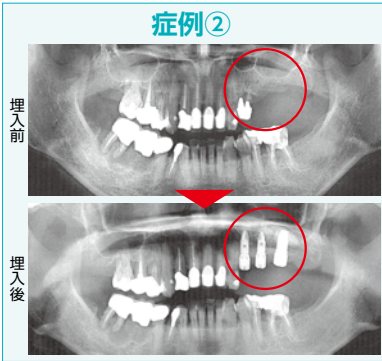

各種保険 取り扱い

北総線秋山駅より徒歩3分

Letters

先月娘に2人目の子供、女の子が誕生しました。何と私と同じ誕生日です。孫を抱きながら絆を感じ、平穏で幸福な人生をただ祈るだけです。松戸市常盤平丁さん69歳

八柱 ハットする歯の話 インプラント編 Vol.248

今回はインプラントの中でも難症例とされている、上顎の2症例を紹介致します。症例①上顎前歯部1本、症例②上顎臼歯部3本を埋入しました。症例①は隣の在歯の削合や義歯部分入れ歯ではなく欠損部だけを修復したいとの事でインプラントを埋入しました。写真の赤い丸が埋入部位です。材料・技術の進歩によりインプラント可能な症例が多くなっています。詳細はお気軽にお問い合わせ下さい。