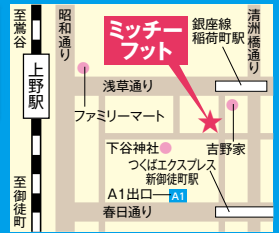

ミッチーフット上野店

◆予約優先 台東区東上野3-34-1

☎03-3836-1767

◆営業時間 12:00~21:00 不定休

歯を失った時の救世主インプラント

- インプラント歴 16年
- インプラント成功率 97.5%
- 累計インプラント 5,000本以上
- 海外最先端インプラント研修 多数
- 寝ながら治療が可能