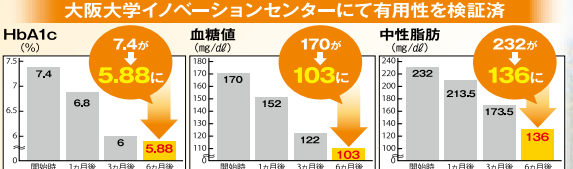

糖対策・腸活をWでサポート!

- ●安心安全の高品質国産菊芋使用
- ●有機肥料のみ使用、農薬化学肥料一切不使用
- ●衛生面安全面が整った信頼の国内工場にて製造

大自然の菊芋

糖質アサ素材イヌリン含有サプリメント

国産菊芋使用!!

イヌリン 57% 高含有

2020年上半期 スーパーフードアワード トリートメント 第2位

1日あたり 約100円

69% OFF

初回限定 **980円** (税込) 送料無料で

2回目以降もお得価格の3,153円(税込) 送料無料で

菊芋研究の第一人者が推奨 水溶性食物繊維イヌリンのちから

「菊芋にはイヌリンが多く含まれ、腸内で糖分や脂肪分を包み込んで吸収を妨げる役目をしてくれます。また、腸内で善玉菌の餌となり、腸内環境を整えてくれます。まさに菊芋は「奇跡の食材」といえるでしょう」

高橋玄科先生 筑波大学講師 菊芋研究会会長

美米ぬか

酒蔵の化粧品

特別プレゼント!

振って使う 2層式美容液

プラス 天然アロマ配合

水彩花柄ポーチ

ハーバルオイル エッセンス 30ml

通常価格 3,520円(税込)

1,500円 (税込) 送料無料で

ご注文はお電話で(年中無休・24時間受付)☎03053係)まで

☎050-1867-2806 日本盛株式会社 兵庫県西宮市用海町4-57

商品は注文確認後10日以内でお届け。お支払いはクレジットカード、または商品到着後、2週間以内に郵便振替(現金支払いの場合別途110円(税込)必要)、コンビニ(手数料有料)にて、ただし同社規定により代金引換・クレジットカード払いに変更になる場合あり。返品は原則未開封に限り、商品到着後7日以内(送料自負)にお届けはご本人様宛とさせていただきます。

Hallo! 各店共通 クーポン券

9