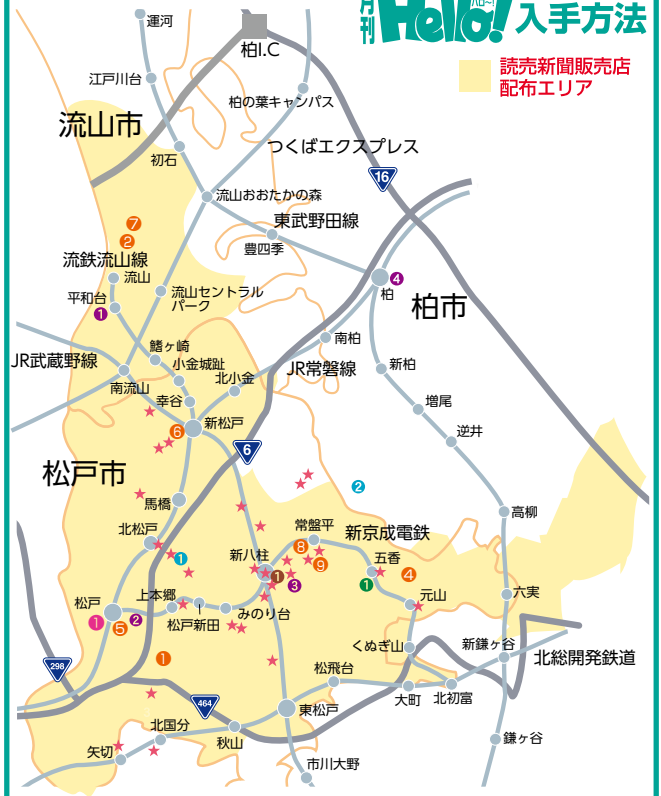

月刊Hello! 入手方法

読売新聞販売店
配布エリア

1 最寄りの読売新聞販売店よりお届け (15店舗)

- 松戸店・松飛台くめぎ山店・六美店・北小金店・稔台店・常盤平店・金ヶ作五香店
- 新松戸店・新松戸北部店・松戸駅東店・東松戸店・北松戸八ヶ崎店・上本郷店
- 流山店・南流山店

読売新聞各販売店は「月刊Hello!」を応援しています。

2 広告掲載店等の店内設置ボックス他約100ヶ所に設置

流山北部公民館/流山初石公民館/南流山センター/流山東部公民館/イオン北小金店/聖徳大学/東葛ベッパ/流山商工会議所/松戸商工会議所/森のホール21/湯楽の里/らんらん倶楽部/流山駅など、約100ヶ所

3 「月刊Hello!」専用ラック

- ① キテミテマツド 1F-3F
- ハローマート (①北松戸店 ②南増尾店)
- マツモトキョシ
- ① マツモトキョシ八柱駅前店
- イトーヨーカドー (①流山店 ②松戸店 ③八柱店 ④柏店)
- ① ザ・プライス五香店
- ① 松戸南部市場内 ② 流山市役所
- ④ 五香病院 ⑤ 新東京病院 ⑥ 新松戸中央総合病院
- ⑦ 流山市文化会館 ⑧ 常盤平ポウリングセンター
- ⑨ 西友常盤平店内学友堂