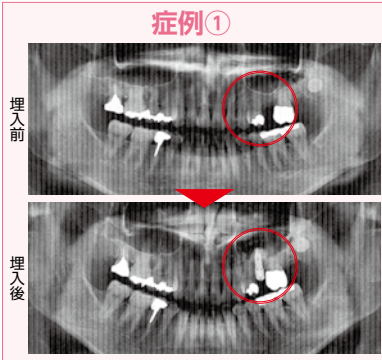

症例①

症例②

今回は、インプラントをはじめて埋入する患者様とリピーターの患者様の2症例を紹介致します。
症例①左上臼歯部1本埋入、症例②右上臼歯部1本埋入。2症例とも上顎洞が近かった為、骨補填剤を注入し埋入しました(上顎は上顎洞がある為難しいとされています)写真の赤い丸が埋入部位です。
材料・技術の進歩によりインプラント可能な症例が多くなっています。詳細はお気軽にお問い合わせ下さい。

ご来院・ご相談は無料です

ご相談・お問合せは、
歯科衛生士 松浦まで

各種カード・ローンの相談も取り扱っております

詳細はお問い合わせ下さい。

今まで多くの病院や施術院に通って、その場合は少し楽になるけどまたすぐ症状が出たり、通い続けてもなかなか良くならなかったり、お医者様や施術者から「原因不明」や「年だからしょうがない」と言われてしまい、痛みと一生付き合っていくものとしてよくなることを諦めてしまっ
てはいませんか？
私達の体起こる多くの慢性的な症状

の原因は、年や体格のせいではなく、そのほとんどが皆さんの「生活環境」の中にあります。杉浦整体院さんでは、問診・視診・触診をすることで皆さんの生活環境を把握し、問題点を伝え、それに沿った施術や日常生活の指導により症状の改善を行います。慢性的な症状でお悩みの方、是非ご連絡してみてください。

メニュー
整体コース 60分
初回 **1,000円** + 施術料 **5,000円**
(ハロ〜クーポンで初回3,000円に)
クイック整体コース 20分 2,000円
バランス矯正体操教室 会費1ヶ月(月4回) 3,000円
(場所:小倉・南増尾 ※無料体験あり)

**トライアングルボディ
バランス(杉浦整体院)**

☎047-346-6724

■松戸市八ヶ崎5-2-2
■受付時間:9時~12時、14時~19時
■定休 日曜・祝日
http://tbsugiurasetai.web.fc2.com
※駐車場あり ※要予約

月刊ハロ〜!クーポン
杉浦整体院
整体コース
60分 **6,000円** ↓
初回 **3,000円**
有効期限 1月末日

やばしら歯科 駅ビル診療所・愛国会ビル

☎047-384-4182

■松戸市日暮1-1-2 新京成八柱駅ビル2F
松戸市日暮1-5-8 愛国会ビル2F(☎047-385-3591)
■営業 9時~22時(土曜18時迄) ※12時30分~14時はお昼休み
日曜 9時~12時、13時30分~18時
■FAX 047-384-4756 ■yabashira@j-dot.com

巻爪の痛み、ガマンしていませんか? 国内国際特許取得の技術「ペディグラス」で悩みを解決!

巻爪専門店 巻爪プロ

- ①無痛で美しい仕上がり
- ②爪にもやさしい
- ③どんな巻き爪も補正
- ④再発しにくい

指1本1回の料金 **5,500円~17,600円**

巻爪専門店 巻爪プロ
☎047-711-8378

松戸市松戸1808-4 シェイン松戸102
営業時間:10時~17時
定休日:日・祝、他不定休
※キテメテマツドより徒歩1分
※完全予約制

巻爪プロでは「ペディグラス」という国内特許取得済みの補正器具を使用(特許第3393865号)。ペディグラスは、痛みは伴わない上、器具の装着もほとんど目立たない美しい仕上がりで、爪を傷めることもなく、再発もしにくいなど、画期的な技術です。ペディグラス・テクノロジーは1日でその痛みから解放されます。巻き爪の程度により施術終了までの回数は異なりますが、月に1度の施術のみで改善していくことができます。

◆月刊ハロ〜!特典◆
カウンセリング無料
オーナーの宮島さん「お気軽にご相談ください」
カウンセリングを受けて頂いた方
爪やすりプレゼント

上野の「足裏ケア専門店」

店舗は1Fで入りやすいお店です!