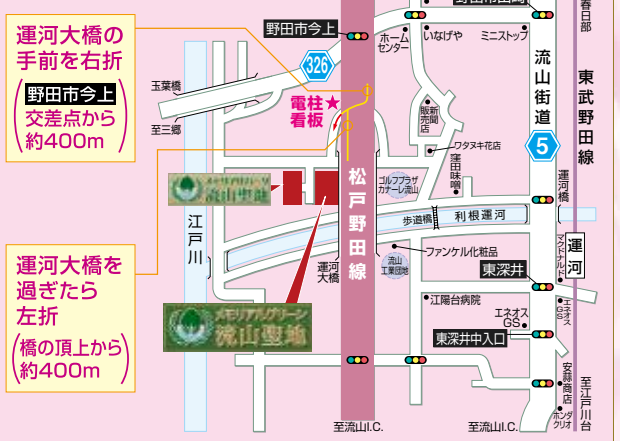

現地案内図

★この電柱看板を
目印にご来園ください。

現地案内図をご参照の上、
お気をつけてご来園ください。

先着順受付

今回販売数 **300基**

※先着順で受付をさせていただきますので、完売の際はご容赦ください。
※場所の指定はできませんので、あらかじめご了承ください。

ご来園の際、道に迷ったら ☎04-7178-2377 まで
お気軽にお問い合わせください。

東武野田線「運河駅」よりタクシー代無料!

電車で現地へお越しの際は、「運河駅」よりタクシーをご利用ください。
領収書をご持参いただければ、現地にて係員がご精算いたします。

周辺拡大図

運河大橋の
手前を右折
(野田市今上
交差点から
約400m)

運河大橋を
過ぎたら
左折
(橋の頂上から
約400m)

■メモリアルグリーン流山聖地概要

●所在地/千葉県流山市西深井1118番地 ●総面積/15,008.71㎡ ●公園プレート葬総基数/1,000基 ●公園プレート葬今回販売数/300基 ●供養料/1基(2名)・300,000円及び1基(3名)・600,000円の2種(それぞれ2段埋葬にした場合でも供養料の追加はございません) ●年間管理料はかかりません ●宗教不問 ●施設/管理棟、休憩所、法要施設、駐車場、水場、トイレ他 ●管理・事業主体/宗教法人 浄観寺(管理事務所)住所/千葉県流山市西深井1118番地・電話/04-7178-2377 ●許可番号/流山市指令第986号