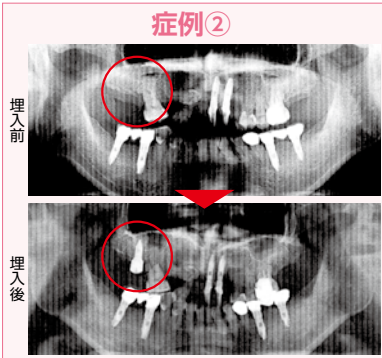

ンオーバー促進でバリア機能向上&シミやニキビにも◎自分史上最高の肌。そのほか、マスクによる肌荒れ・シミ・シワ・そばかす・赤ら顔・ニキビなどのお肌のトラブルでお悩みの方におすすめなのが「光フォトフェイシャル」。こちらはミルクピーリングとセットで受けると格段に肌のつやが良くなります。マタニティケアもご用意しておりますので、妊婦さんや産後の方も安心して通っていただけます。エステサロン初心者の方も通いやすい同店で理想の身体を手に入れましょう!

- 深層圧オイルトリートメント
(60分)8,520円↓ (90分)11,280円↓ (120分)14,040円↓
5,980円 8,380円 10,880円
- 小顔調整付リンパドレナージュor深層ほぐし
(60分)8,520円→**5,980円**
- 骨格調整付ボディリートメント
(60分)8,220円↓ (90分)11,100円↓ (120分)13,800円↓
5,580円 8,080円 10,480円
- 骨格調整&小顔セット (100分)12,240円→**9,180円**
- ヘッドヒーリング(60分) **6,600円**
- 平日限定セット♪全身フルコース♪
足裏リフレ+ボディ(ほぐし)+ヘッド(90分) **8,180円**
- 日曜限定ヘッドorリフレor
もみほぐしから2つセレクト (80分) **7,950円**
- フェイシャル美肌コース光フォトフェイシャル
(選べるパック付) 10,380円→**6,400円**
- ミルクピーリング 6,120円→**4,980円**
その他メニューもご紹介します。

マラエ
Malae
☎047-331-2223
■松戸市本町20-1 新角ビル7階
(松戸駅西口すぐ)
■営業 10時~21時
■定休 不定休(12/31~1/2休み)
https://maeraematsudo.wixsite.com/malae
※スタッフ募集中

詳しい
お店情報は
こちらから!

今月号の表紙のお店です。
月間ハロークーポン
マラエ
ペア割引特典
ボディメニュー
10分延長
※必ず事前に電話予約をお願いします
有効期限 1月末日まで

症例①

症例②

今回は、インプラントをはじめて埋入する患者様とリピーターの患者様の2症例を紹介致します。
 症例①左上臼歯部1本埋入、症例②右上臼歯部1本埋入。2症例とも上顎洞が近かった為、骨補填剤を注入し埋入しました(上顎は上顎洞がある為難しいとされています)写真の赤い丸が埋入部位です。
 材料・技術の進歩によりインプラント可能な症例が多くなっています。詳細はお気軽にお問い合わせ下さい。

ご来院・ご相談は無料です