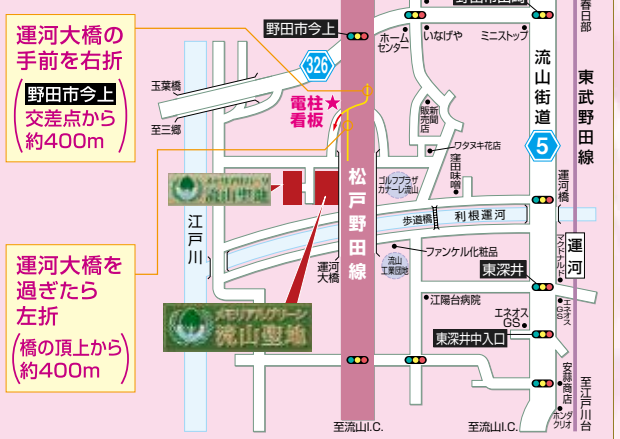

●布袋に入れて埋葬いたします。お骨はそれぞれのプレートの下で土に還りますので、合祀はいたしません。

現地案内図

★この電柱看板を
目印にご来園ください。

現地案内図をご参照の上、
お気をつけてご来園ください。

先着順受付

今回販売数 **300基**

※先着順で受付をさせていただきますので、完売の際はご容赦ください。
※場所の指定はできませんので、あらかじめご了承ください。

ご来園の際、道に迷ったら ☎04-7178-2377 まで
お気軽にお問い合わせください。

東武野田線「運河駅」よりタクシー代無料!

電車で現地へお越しの際は、「運河駅」よりタクシーをご利用ください。
領収書をご持参いただければ、現地にて係員がご精算いたします。

周辺拡大図

運河大橋の
手前を右折
(野田市今上
交差点から
約400m)

運河大橋を
過ぎたら
左折
(橋の頂上から
約400m)

■メモリアルグリーン流山聖地概要

●所在地/千葉県流山市西深井1118番地 ●総面積/15,008.71㎡ ●公園プレート葬総基数/1,000基 ●公園プレート葬今回販売基数/300基 ●供養料/1基(2名)・300,000円及び1基(3名)・600,000円の2種(それぞれ2段埋葬にした場合でも供養料の追加はございません) ●年間管理料はかかりません ●宗教不問 ●施設/管理棟、休憩所、法要施設、駐車場、水場、トイレ他 ●管理・事業主体/宗教法人 浄観寺(管理事務所)住所/千葉県流山市西深井1118番地・電話/04-7178-2377 ●許可番号/流山市指令第986号