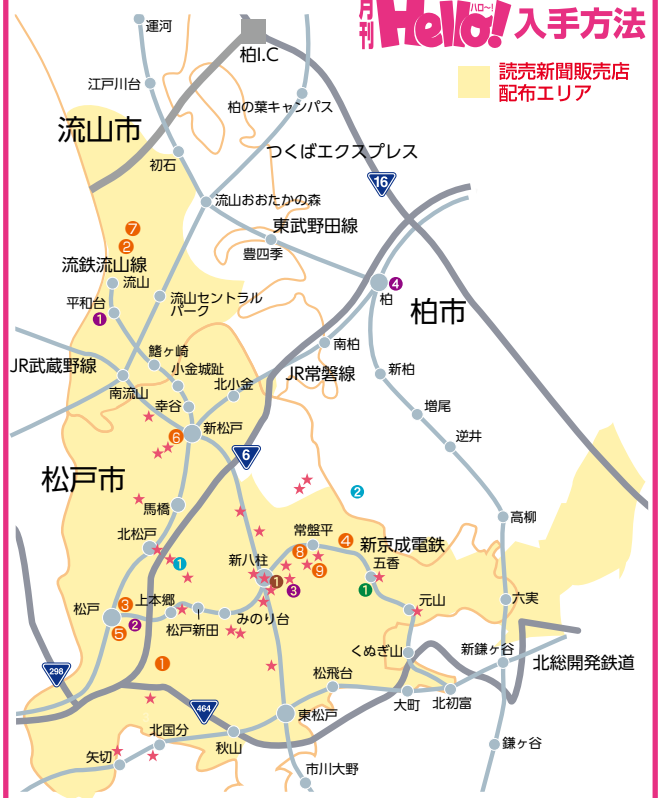

月刊Hello! 入手方法

読売新聞販売店
配布エリア

1 最寄りの読売新聞販売店よりお届け (15店舗)

- 松戸店・松飛台くめぎ山店・六実店・北小金店・稔台店・常盤平店・金ヶ作五香店
- 新松戸店・新松戸北部店・松戸駅東店・東松戸店・北松戸ハゲ崎店・上本郷店
- 流山店・南流山店

読売新聞各販売店は「月刊ハロ〜!」を応援しています。

2 広告掲載店等の店内設置ボックス他約100ヶ所に設置

流山北部公民館/流山初石公民館/南流山センター/流山東部公民館/イオン北小金店/聖徳大学/東葛ベッパ/流山商工会議所/松戸商工会議所/森のホール21/湯楽の里/らんらん俱樂部/流山駅など、約100ヶ所

3 「月刊ハロ〜!」専用ラック

- ハローマート (1北松戸店 2南増尾店)
- マツモトキヨシ
- マツモトキヨシ八柱駅前店
- イトーヨーカドー (1流山店 2松戸店 3八柱店 4柏店)
- ザ・プライス五香店
- 1松戸南部市場内 2流山市役所 3松戸税務署
- 4らんらん俱樂部 5新東京病院 6新松戸中央総合病院
- 7流山市文化会館 8常盤平ポウリングセンター
- 9西友常盤平店内学友堂 ★他多数