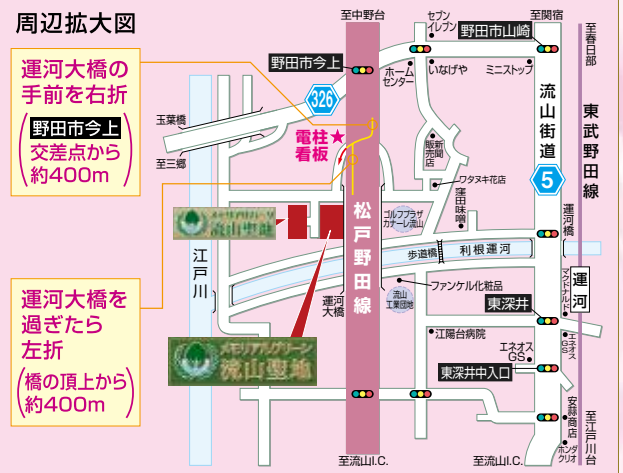

現地案内図

先着順受付

今回販売数 **300基**

※先着順で受付をさせていただきますので、完売の際はご容赦ください。  
※場所の指定はできませんので、あらかじめご了承ください。

ご来園の際、道に迷ったら ☎04-7178-2377 まで  
お気軽にお問い合わせください。

**東武野田線「運河駅」よりタクシー代無料!**

電車で現地へお越しの際は、「運河駅」よりタクシーをご利用ください。  
領収書をご持参いただければ、現地にて係員がご精算いたします。

★この電柱看板を  
目印にご来園ください。

現地案内図をご参照の上、  
お気をつけてご来園ください。

■メモリアルグリーン流山聖地概要

●所在地/千葉県流山市西深井1118番地 ●総面積/15,008.71㎡ ●公園プレート葬総基数/1,000基 ●公園プレート葬今回販売基数/300基 ●供養料/1基(2名)・300,000円及び1基(3名)・600,000円の2種(それぞれ2段埋葬にした場合でも供養料の追加はございません) ●年間管理料はかかりません ●宗教不問 ●施設/管理棟、休憩所、法要施設、駐車場、水場、トイレ他 ●管理・事業主体/宗教法人 浄観寺(管理事務所)住所/千葉県流山市西深井1118番地・電話/04-7178-2377 ●許可番号/流山市指令第986号