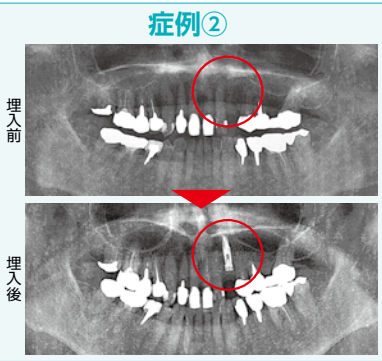

新松戸 創業26年の信頼と実績の極上マッサージ♪ 人気のオールハンドが体験価格で受けられます!

- ①代謝促進、免疫力向上経絡リンパマッサージコース
オールハンドマッサージ→EMS運動→歪み調整サーキュラー込み
全身のツボを刺激し血行障害が原因の肩こり等、更年期の方必体験
カウンセリング込み1回90分→1回体験 **2,200円**
- ②-5kgダイエット、体脂肪減少ソニックコース
脂肪燃焼ソニック→ハンドリンパマッサージ→EMS運動→歪み調整サーキュラー
体の深部温を高め冷え、むくみ改善、脂肪をダイレクトに燃焼
カウンセリング込み1回90分→1回体験 **2,200円**
- ③お腹周り脂肪、内臓脂肪減少キャビテーションコース
キャビテーション→脇のみマッサージ→M3キューブ
キャビテーションとは脂肪細胞膜を溶解し体外に排出/リバンドしない痩身/
M3キューブとは世界特許筋トレスマシーン/20分で腹筋2万効果
カウンセリング込み1回70分→1回体験 **3,300円**

柏にお店を構え26年の信頼あるエステ店シルクロードが、今年1月に新松戸へ移転リニューアルオープンしました。痩せにくい体づくりを徹底サポートしてくれるので、今までリバンドしていた方もぜひお試しく下さい!ハロー限定で各種体験コースをご用意しましたので、本気のダイエットを始めたい方は今すぐご予約を!

シルクロード新松戸店
☎047-301-8112
■松戸市新松戸1-448-2 藤喜ビル3階
■営業 平日11時~20時
(予約最終受付19時)
土曜・日曜11時~18時
(予約最終受付16時)※完全予約制
■定休 木曜、第2・4・5日曜

八柱 ハツとする歯の話 インプラント編 Vol.256

今回はリビーターの患者様と、はじめてインプラントを埋入される患者様の2症例を紹介いたします。
症例①左下臼歯部2本埋入(噛み合せて大事な部位となります)。症例②左上前歯部1本埋入(上顎洞があり難しいとされています)。上顎・下顎でインプラント体が定着するの期間が異なりますが(上顎6ヶ月、下顎3ヶ月)、上部構造(さし歯)が入る事によって自分の歯と同じように咬めるようになります。詳細はお気軽にお問い合わせ下さい。