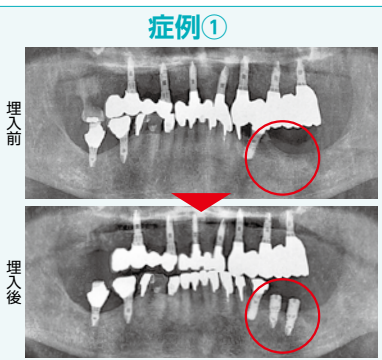

新松戸 創業26年の信頼と実績の極上マッサージ♪ 人気のオールハンドが体験価格で受けられます!

- ①代謝促進、免疫力向上経絡リンパマッサージコース
オールハンドマッサージ→EMS運動→歪み調整サーキュラー込み
全身のツボを刺激し血行障害が原因の肩こり等、更年期の方必体験
カウンセリング込み1回90分→1回体験 **2,200円**
- ②-5kgダイエット、体脂肪減少ソニックコース
脂肪燃焼ソニック→ハンドリンパマッサージ→EMS運動→歪み調整サーキュラー
体の深部温を高め冷え、むくみ改善、脂肪をダイレクトに燃焼
カウンセリング込み1回90分→1回体験 **2,200円**
- ③お腹周り脂肪、内臓脂肪減少キャビテーションコース
キャビテーション→脇のみマッサージ→M3キューブ
キャビテーションとは脂肪細胞膜を溶解し体外に排出/リバンドしない痩身/
M3キューブとは世界特許筋トレスマシーン/20分で腹筋2万効果
カウンセリング込み1回70分→1回体験 **3,300円**

柏にお店を構え26年の信頼あるエステ店シルクロードが、今年1月に新松戸へ移転リニューアルオープンしました。痩せにくい体づくりを徹底サポートしてくれるので、今までリバンドしていた方もぜひお試しく下さい!ハロー限定で各種体験コースをご用意しましたので、本気のダイエットを始めたい方は今すぐご予約を!

シルクロード新松戸店
☎047-301-8112
■松戸市新松戸1-448-2 藤喜ビル3階
■営業 平日11時~20時
(予約最終受付19時)
土曜・日曜11時~18時
(予約最終受付16時)※完全予約制
■定休 木曜、第2・4・5日曜

八柱 ハツとする歯の話 インプラント編 Vol.256

今回はリビーターの患者様と、はじめてインプラントを埋入される患者様の2症例を紹介いたします。
症例①左下臼歯部2本埋入(噛み合せて大事な部位となります)。症例②左上前歯部1本埋入(上顎洞があり難しいとされています)。上顎・下顎でインプラント体が定着するの期間が異なりますが(上顎6ヶ月、下顎3ヶ月)、上部構造(さし歯)が入る事によって自分の歯と同じように咬めるようになります。詳細はお気軽にお問い合わせ下さい。