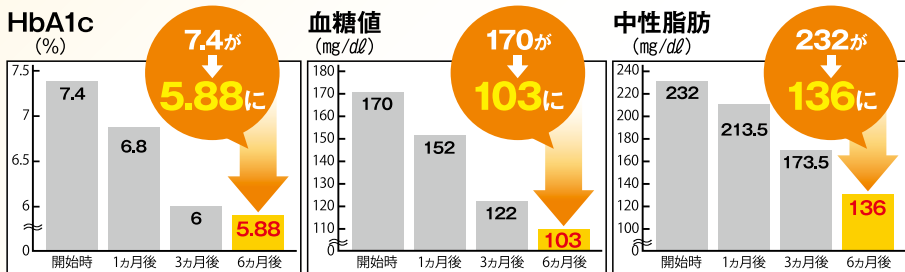

980円 (税込)

送料
無料

※ゆうパケット便にてポスト投函(在宅不要)

2回目以降も**お得価格の3,153円(税込)** 送料無料

※定期購入はいつでも停止・休止できます。次回発送の1週間前までにご連絡ください。

大阪大学イノベーションセンターにて有用性を検証済

出典:大阪大学バイオベンチャー・(株)エバンス臨床試験報告 全国50~60歳代男女が「大自然の菊芋」を6ヵ月間試したモニタリング結果報告(試験期間:2021年10月~2022年4月、試験方法:1日5粒摂取)。※「大自然の菊芋」は医薬品ではありません。この試験結果は効果効能をお約束するものではありません。病院から処方されているお薬と併用される場合は、担当の医師にご相談ください。