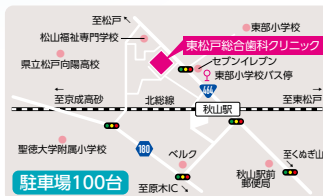

東松戸総合歯科クリニック

各種保険 取り扱い

- ◆住所 松戸市秋山68-12(秋山クリニックモール)
- ◆休診日 祝日
- ◆診療時間 平日 9:30~13:00・14:00~19:30 / 土日 9:30~19:00

☎047-392-0101

http://www.higasimatudo-dc.com/ 詳しい情報はこちら! (東松戸総合歯科クリニック) で検索

- 一般 歯科
- 予防 歯科
- 小児 歯科
- 矯正 歯科
- 口腔 外科
- インプラント
- 歯 周 病
- マタニティ 歯科
- 審 美 歯 科
- ス ポー ツ 歯 科

北総線秋山駅より徒歩3分