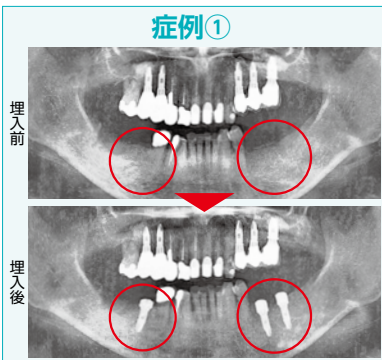

- ◆住所 松戸市秋山68-12(秋山クリニックモール)
- ◆休診日 祝日
- ◆診療時間 平日 9:30~13:00・14:00~19:30 / 土日 9:30~19:00

☎047-392-0101

http://www.higasimatudo-dc.com/ 詳しい情報はこちら! (東松戸総合歯科クリニック) で検索

- 一般 歯科
- 予防 歯科
- 小児 歯科
- 矯正 歯科
- 口腔 外科
- インプラント
- 歯 周 病
- マタニティ 歯科
- 審 美 歯 科
- ス ポー ツ 歯 科

北総線秋山駅より徒歩3分

症例①

症例②

今回は2つの症例を紹介致します(リピーターの患者様です)。症例①上顎インプラントが好調の為、下顎の埋入を希望されました。左下臼歯部2本、右下臼歯部1本を埋入しました。症例②下顎インプラントを15年前に埋入し、症例①と同様に好調の為、右下前歯部1本埋入しました。
②例とも3ヶ月程でインプラント体が骨に固定されます(下顎は緻密骨の為、早く骨に固定されます)。写真の赤丸が埋入部位です。詳細はお気軽にお問い合わせ下さい。