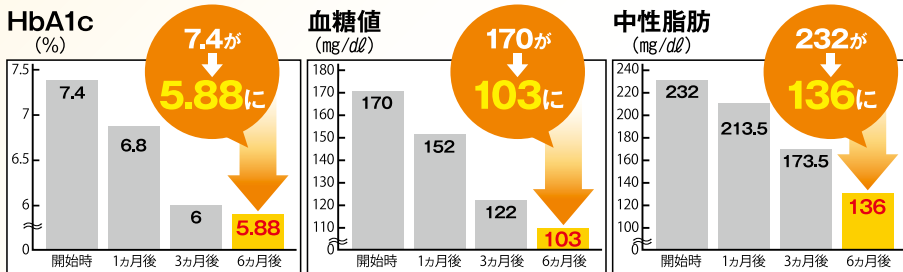

国産菊芋使用!!

1袋あたり 150粒入 1日5粒(1ヵ月分)

イヌリン
57%
高含有

※2021年9月
当社調べ

2020年上半期
スーパーフードランキング
トレンド予測

第2位

日本スーパーフード協会

1日あたり
約**100円**

※定期購入はいつでも停止・休止できます。次回発送の1週間前までにご連絡ください。

大阪大学イノベーションセンターにて有用性を検証済

出典:大阪大学バイオベンチャー・(株)エバンス臨床試験報告 全国50~60歳代男女が「大自然の菊芋」を6ヵ月間試したモニタリング結果報告(試験期間:2021年10月~2022年4月、試験方法:1日5粒摂取)。※「大自然の菊芋」は医薬品ではありません。この試験結果は効果機能をお約束するものではありません。病院から処方されているお薬と併用される場合は、担当の医師にご相談ください。