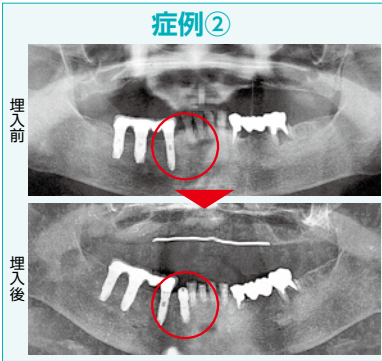

北総線秋山駅より徒歩3分

症例①

症例②

今回は2つの症例を紹介致します(リピーターの患者様です)。症例①上顎インプラントが好調の為、下顎の埋入を希望されました。左下臼歯部2本、右下臼歯部1本を埋入しました。症例②下顎インプラントを15年前に埋入し、症例①と同様に好調の為、右下前歯部1本埋入しました。
②例とも3ヶ月程でインプラント体が骨に固定されます(下顎は緻密骨の為、早く骨に固定されます)。写真の赤丸が埋入部位です。詳細はお気軽にお問い合わせ下さい。