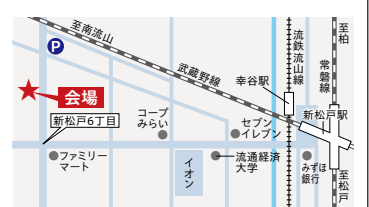

現代美術の先駆者、エミール・ガレは自然界に生きる植物や昆虫、四季の風景をモチーフにした詩情豊かな作風そのままに被せガラス、エッチング、グラヴェール、スフレなど高度な技術を駆使して、多彩な文様を浮き彫りにし現代の工芸品にすばらしく表現しました。自然の対話の中から生まれた華麗な作品の数々が100年前の彼の世界を今ここに再現いたします。

場所 千葉県松戸市新松戸5-149 (株)サンベニュー 松戸ショールーム 後援 ルーマニア大使館 駐車場に限りがございますので公共交通機関をご利用ください

☎0120-48-5070