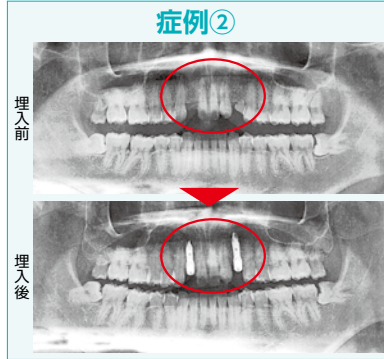

エステティックサロン・ベル

☎047-367-1788

- 松戸市本町14-20 第二ビューハイツ2F
- 営業 10時~20時
- 定休 水曜・日曜・祝日
- 松戸駅徒歩3分

月刊ハロ一クーポン エステティックサロン・ベル

ハロ一! 特別価格に

有効期限 2月末日

八柱 ハツとする歯の話 インプラント編 Vol.265

症例①

症例②

今回は2つの症例を紹介致します(2症例とも初めての患者様です)。症例①左上小白歯部2本埋入、症例②左右上前歯部1本ずつ埋入。2症例とも上顎洞があり埋入が難しいとされています。上顎はインプラント体が定着しづらいと言われていましたが、技術の進歩により定着率が上がり、インプラントを希望される方が増えて来ました。写真の赤い丸が埋入部位です。詳細はお気軽にお問い合わせ下さい。

ご来院・ご相談は無料です
ご相談・お問合せは、
歯科衛生士 松浦まで