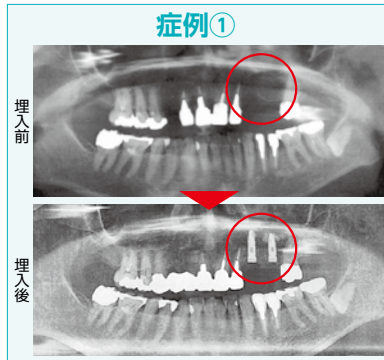

エステティックサロン・ベル

☎047-367-1788

- 松戸市本町14-20 第二ビューハイツ2F
- 営業 10時~20時
- 定休 水曜・日曜・祝日
- 松戸駅徒歩3分

月刊ハロ一クーポン エステティックサロン・ベル

ハロ一! 特別価格に

有効期限 2月末日

八柱 ハツとする歯の話 インプラント編 Vol.265

症例①

症例②

今回は2つの症例を紹介致します(2症例とも初めての患者様です)。症例①左上小白歯部2本埋入、症例②左右上前歯部1本ずつ埋入。2症例とも上顎洞があり埋入が難しいとされています。上顎はインプラント体が定着しづらいと言われていましたが、技術の進歩により定着率が上がり、インプラントを希望される方が増えて来ました。写真の赤い丸が埋入部位です。詳細はお気軽にお問い合わせ下さい。

ご来院・ご相談は無料です
ご相談・お問合せは、
歯科衛生士 松浦まで