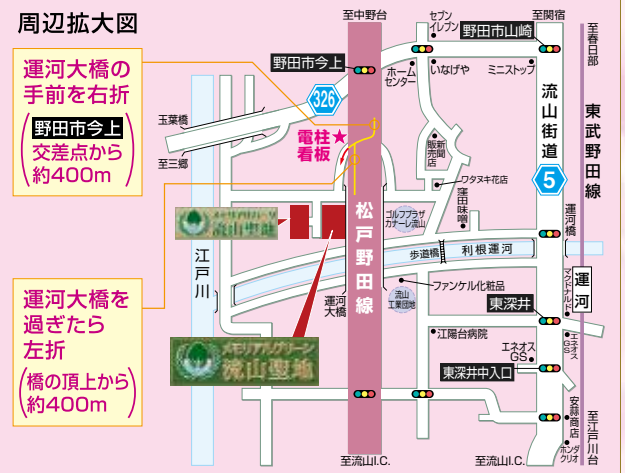

—新しいお墓のかたち—

公園プレート葬

●使用可能人数は

1区画 2霊体(2段埋葬で4霊体まで可)タイプと3霊体(2段埋葬で6霊体まで可)タイプの2種。

2段埋葬にした場合でも供養料の追加はございません。

●埋葬時には1回につき33,000円(税込)の埋葬費がかかります。

●2回目以降の銘版(石プレート)への彫刻料は1霊体につき22,000円(税込)がかかります。

●布袋に入れて埋葬いたします。お骨はそれぞれのプレートの下で土に還りますので、合祀はいたしません。

現地案内図

先着順受付

今回販売数 **300基**

※先着順で受付をさせていただきますので、完売の際はご容赦ください。
※場所の指定はできませんので、あらかじめご了承ください。

ご来園の際、道に迷ったら ☎04-7178-2377 まで
お気軽にお問い合わせください。

東武野田線「運河駅」よりタクシー代無料!

電車で現地へお越しの際は、「運河駅」よりタクシーをご利用ください。
領収書をご持参いただければ、現地にて係員がご精算いたします。

★この電柱看板を
目印にご来園ください。

現地案内図をご参照の上、
お気をつけてご来園ください。

■メモリアルグリーン流山聖地概要

●所在地 / 千葉県流山市西深井1118番地 ●総面積 / 15,008.71㎡ ●公園プレート葬総基数 / 1,000基 ●公園プレート葬今回販売基数 / 300基 ●供養料 / 1基(2名)・300,000円及び1基(3名)・600,000円の2種(それぞれ2段埋葬にした場合でも供養料の追加はございません) ●年間管理料はかかりません ●宗教不問 ●施設 / 管理棟、休憩所、法要施設、駐車場、水場、トイレ他 ●管理・事業主体 / 宗教法人 浄観寺(管理事務所)住所 / 千葉県流山市西深井1118番地・電話 / 04-7178-2377 ●許可番号 / 流山市指令第986号