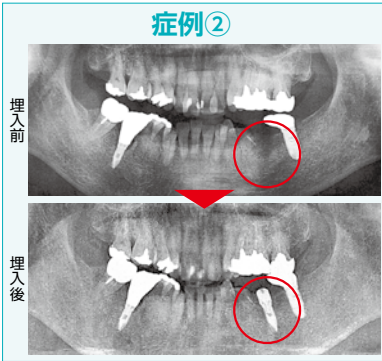

北総線秋山駅より徒歩3分

今回はリピーターの患者様と初めてインプラントを埋入される患者様の2症例を紹介致します。症例①右下大白歯2本埋入(時期を見て左下も埋入予定、症例②左下大白歯1本埋入。2症例とも咬み合わせで大事な部位になります。2症例とも3ヶ月程でインプラント体が骨に定着(固定)されます。写真の赤い丸が埋入部位です。材料・技術の進歩でインプラント可能な範囲はさらに広がっています。詳細はお気軽にお問い合わせ下さい。