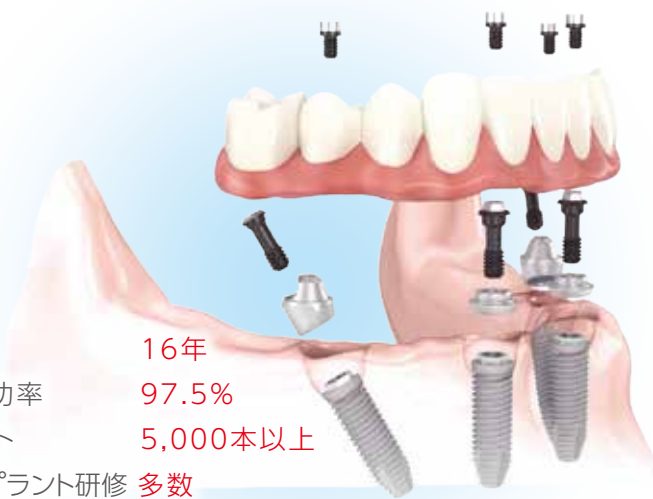

詳細はこちらまで

- 中央保健福祉センター 366-7489 常盤平保健福祉センター 384-1333
- 小金保健福祉センター 346-5601 松戸歯科医師会 368-3553

歯科衛生士募集中!!

歯科助手・受付経験者も大歓迎!!

Web応募はコチラ

歯を失った時の救世主インプラント

- インプラント歴 **16年**
- インプラント成功率 **97.5%**
- 累計インプラント **5,000本以上**
- 海外最先端インプラント研修 **多数**
- 寝ながら治療が可能