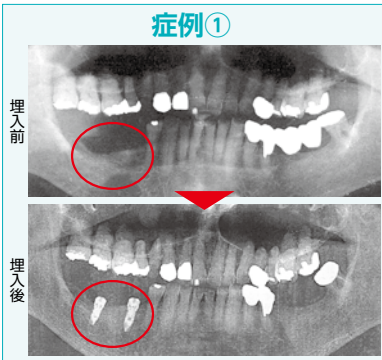

東松戸総合歯科クリニック

各種保険
取り扱い

- ◆住所 松戸市秋山68-12(秋山クリニックモール) ◆休診日 祝日
- ◆診療時間 平日 9:30~13:00/14:00~19:30 / 土日 9:30~19:00

☎047-392-0101

http://www.higasimatudo-dc.com/ 詳しい情報はこちら! (東松戸総合歯科クリニック) で検索

- 一般 歯科
- 予防 歯科
- 小児 歯科
- 矯正 歯科
- 口腔 外科
- インプラント
- 歯 周 病
- マタニティ 歯科
- 審美 歯科
- スポーツ 歯科

北総線秋山駅より徒歩3分

今回はリピーターの患者様と初めてインプラントを埋入される患者様の2症例を紹介致します。症例①右下大白歯2本埋入(時期を見て左下も埋入予定、症例②左下大白歯1本埋入。2症例とも咬み合わせで大事な部位になります。2症例とも3ヶ月程でインプラント体が骨に定着(固定)されます。写真の赤い丸が埋入部位です。材料・技術の進歩でインプラント可能な範囲はさらに広がっています。詳細はお気軽にお問い合わせ下さい。