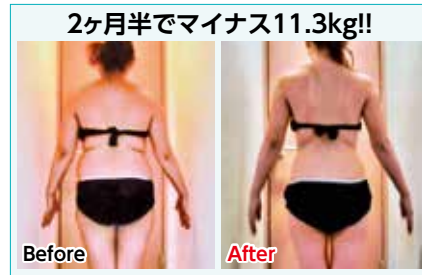

スーパーセルム
循環が悪いと赤くなります

オーナーの須藤です。
お気軽にこ来店ください。

ハロー限定 スッキリ体験!! (初回限定)

90分~100分 **5,500円** (税込)

- フットケア (足の循環を良くし代謝をあげます)
- スーパーセルム 1箇所 (凝り固まった脂肪セルライトにアタック)
- サウナドーム (遠赤外線サウナで老廃物を汗と共に)
- ソルトマッサージ 1箇所

目指せ2カ月でマイナス10kg!! 内容充実の体験メニューがスペシャル価格で登場!! 同店の痩身は「キャビテーション」「ラジオ波」「遠赤サウナドーム」「中周波SHAP E」「フットケア」を完備!! 骨盤ストレッチ・血行促進カッピング・血流促進で代謝UP ↓ 脂肪細胞の周りの老廃物を超音波振動で撃退 ↓ リンパ節から汗として排出 ↓ インナーマッスルから引き締め! 相乗効果で痩身が叶う! ハンドテクニックでは経絡・リンパ・ソルトをお客様に合わせてご用意! 「絶対痩せたい!」あなたにおすすめのサロンです。

やばしら歯科 駅ビル診療所・愛育会ビル

☎047-384-4182

- 松戸市日暮1-1-2 新京成八柱駅ビル2F
- 松戸市日暮1-5-8 愛育会ビル2F (☎047-385-3591)
- 営業 9時~22時(土曜18時迄) ※12時30分~14時はお昼休み
- 日曜 9時~12時、13時30分~18時
- FAX 047-384-4756 ■ yabashira@j-dot.com

エステティックサロン・ベル

☎047-367-1788

- 松戸市本町14-20 第二ビューハイツ2F
- 営業 10時~20時
- 定休 水曜・日曜・祝日
- 松戸駅徒歩3分

月刊ハロー!クーポン
エステティックサロン・ベル

ハロー!
特別価格に

有効期限 3月末日