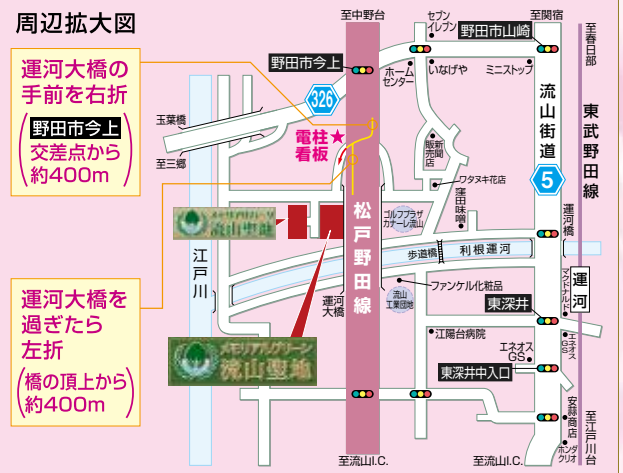

現地案内図

先着順受付

今回販売数 **300基**

※先着順で受付をさせていただきますので、完売の際はご容赦ください。
※場所の指定はできませんので、あらかじめご了承ください。

ご来園の際、道に迷ったら ☎04-7178-2377 まで
お気軽にお問い合わせください。

東武野田線「運河駅」よりタクシー代無料!

電車で現地へお越しの際は、「運河駅」よりタクシーをご利用ください。
領収書をご持参いただければ、現地にて係員がご精算いたします。

★この電柱看板を
目印にご来園ください。

現地案内図をご参照の上、
お気をつけてご来園ください。

■メモリアルグリーン流山聖地概要

●所在地 / 千葉県流山市西深井1118番地 ●総面積 / 15,008.71㎡ ●公園プレート葬総基数 / 1,000基 ●公園プレート葬今回販売基数 / 300基 ●供養料 / 1基(2名)・300,000円及び1基(3名)・600,000円の2種(それぞれ2段埋葬にした場合でも供養料の追加はございません) ●年間管理料はかかりません ●宗教不問 ●施設 / 管理棟、休憩所、法要施設、駐車場、水場、トイレ他 ●管理・事業主体 / 宗教法人 浄観寺(管理事務所)住所 / 千葉県流山市西深井1118番地・電話 / 04-7178-2377 ●許可番号 / 流山市指令第986号