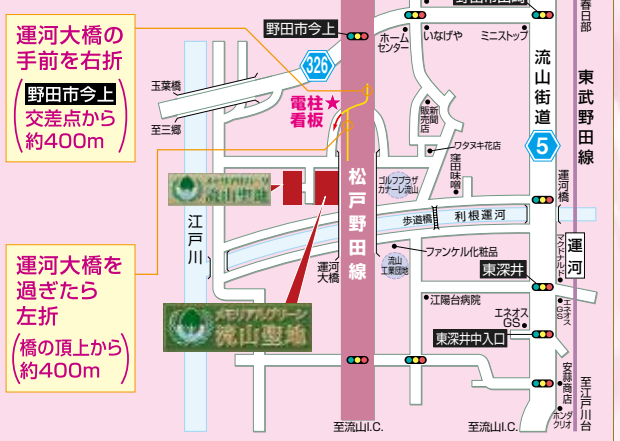

### 現地案内図

★この電柱看板を  
目印にご来園ください。

現地案内図をご参照の上、  
お気をつけてご来園ください。

### 先着順受付

今回販売数 **300基**

※先着順で受付をさせていただきますので、完売の際はご容赦ください。  
※場所の指定はできませんので、あらかじめご了承ください。

ご来園の際、道に迷ったら ☎04-7178-2377 まで  
お気軽にお問い合わせください。

**東武野田線「運河駅」よりタクシー代無料!**

電車で現地へお越しの際は、「運河駅」よりタクシーをご利用ください。  
領収書をご持参いただければ、現地にて係員がご精算いたします。

### 周辺拡大図