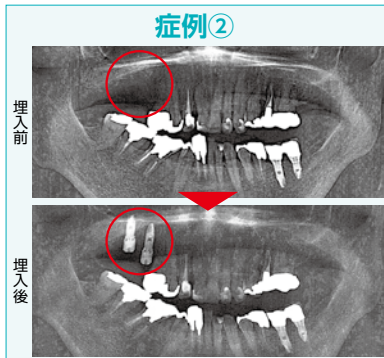

文武両道の専修大学松戸高校野球部。

症例①

症例②

今回は2つの症例を紹介致します。症例①左上白歯1本埋入、症例②右上白歯2本埋入。2症例とも噛み合わせで大事な部分になります。埋入後は数ヶ月の治療期間を経て顎の骨とインプラントが結合した後、上部構造(被せ物)を装着します。インプラント治療は費用がかかりますが、自分の歯と同じように噛むことができ周囲の歯に負担をかけることがありません。欠損補綴の有効な選択肢となっています。詳細はお気軽にお問い合わせ下さい。※写真の赤い丸が埋入部位です。