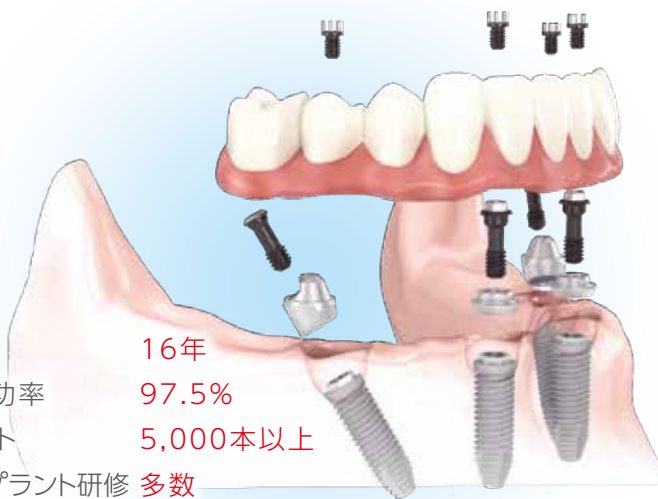

松戸市委託医療機関で受けられます。
(松戸歯科医師会会員診療所) ※治療の方は除く

詳細はこちらまで

- 中央保健福祉センター 366-7489 常盤平保健福祉センター 384-1333
- 小金保健福祉センター 346-5601 松戸歯科医師会 368-3553

歯科衛生士
募集中!!

歯科助手・
受付経験者も
大歓迎!!

Web応募はコチラ

歯を失った時の救世主インプラント

インプラント歴 16年
インプラント成功率 97.5%
累計インプラント 5,000本以上
海外最先端インプラント研修 多数
寝ながら治療が可能