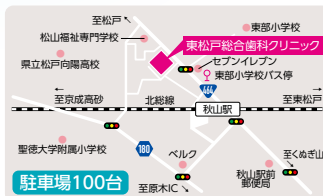

東松戸総合歯科クリニック

各種保険
取り扱い

- ◆住所 松戸市秋山68-12(秋山クリニックモール) ◆休診日 祝日
- ◆診療時間 平日 9:30~13:00・14:00~19:30 / 土日 9:30~19:00

☎047-392-0101

http://www.higasimatudo-dc.com/ 詳しい情報はこちら! (東松戸総合歯科クリニック) で検索

- 一般 歯科
- 予防 歯科
- 小児 歯科
- 矯正 歯科
- 口腔 外科
- インプラント
- 歯 周 病
- マタニティ 歯科
- 審美 歯科
- スポーツ 歯科

北総線秋山駅より徒歩3分