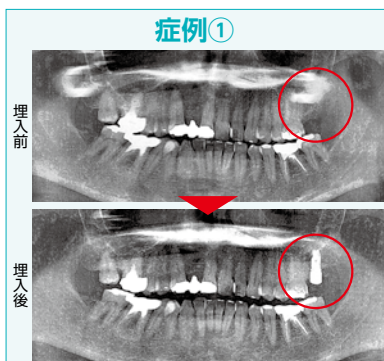

高貝規仁主将(3年)

チーム全体の攻撃にリズムを生み出すのは一番打者石崎翔斗内野手(3年)だ。「自分はバッティングと足を武器にしています。一番として出塁し、盗塁を決め試合に良い流れを呼びこみたいです。センバツ

専大松戸を甲子園に春3回夏3回と導いた名將持丸監督も今年のチームについて、「全国制覇に挑戦したい」と意欲を見せた。3月19日の開幕まで残り1ヶ月、専大松戸の全国制覇に記者の期待も高まるばかりだ。(2026年2月取材/花井孝匡)

文武両道の専修大学松戸高校野球部。

症例①

症例②

今回は2つの症例を紹介致します。症例①左上白歯1本埋入、症例②右上白歯2本埋入。2症例とも噛み合わせで大事な部分になります。埋入後は数ヶ月の治療期間を経て顎の骨とインプラントが結合した後、上部構造(被せ物)を装着します。インプラント治療は費用がかかりますが、自分の歯と同じように噛むことができ周囲の歯に負担をかけることがありません。欠損補綴の有効な選択肢となっています。詳細はお気軽にお問い合わせ下さい。※写真の赤い丸が埋入部位です。